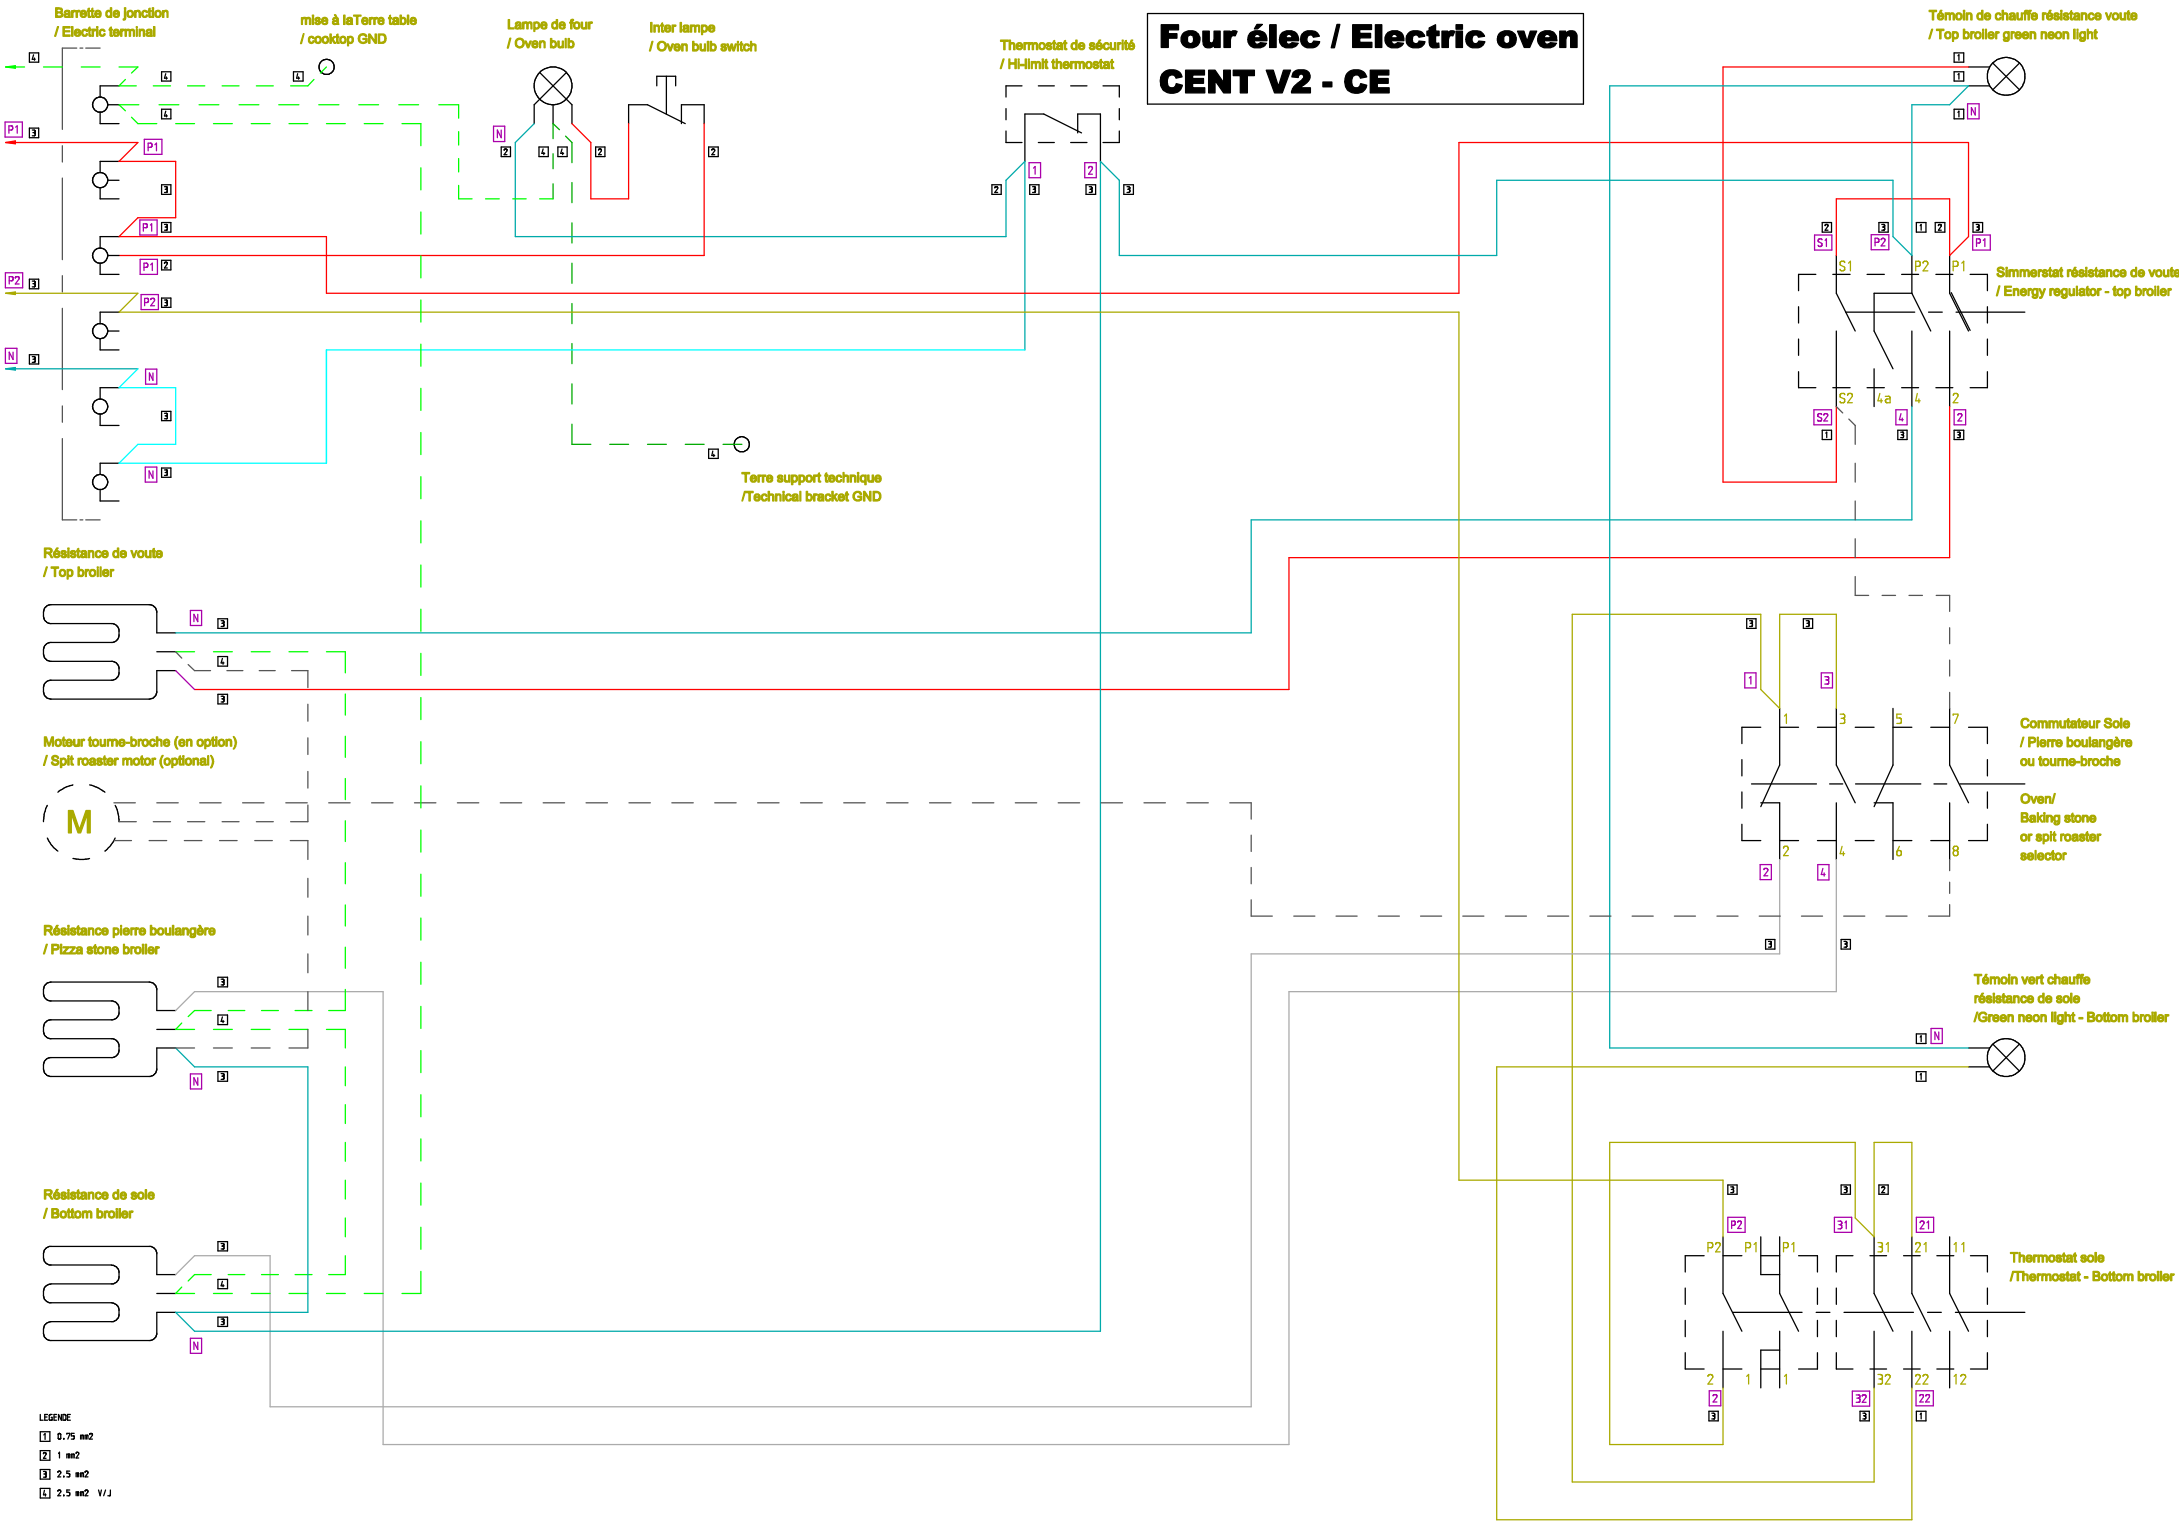

# Four élec / Electric oven CENT V2 - CE

LEGENDE  
 [1] 0,75 mm<sup>2</sup>  
 [2] 1 mm<sup>2</sup>  
 [3] 2,5 mm<sup>2</sup>  
 [4] 2,5 mm<sup>2</sup> V/J